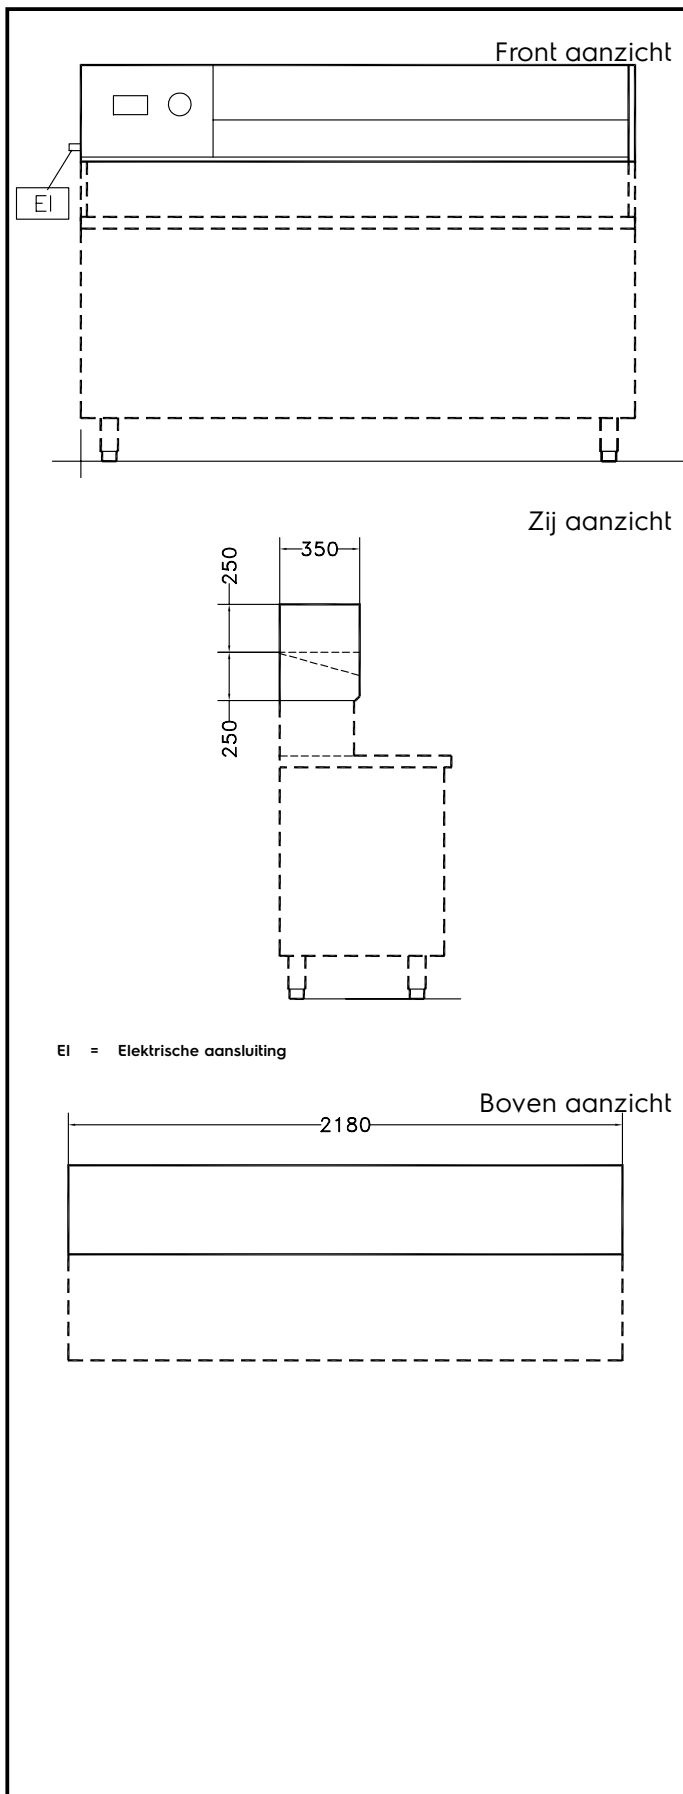

Elektra

Voltage	
291491 (ZVR2180)	230 V/1 ph/50 Hz
Elektrisch max. vermogen	0.22 kW
Amperage	1.5 Amps
Stekker type	Euro

Algemene gegevens

Externe afmetingen, lengte	2180 mm
Externe afmetingen, breedte	350 mm
Externe afmetingen, hoogte	250 mm
Gewicht, netto	48 kg

Overige gegevens

Controle type	Digitaal
Koelmiddel	R134a
GWP index	1300
Koelvermogen	278 W
Temperatuur, minimaal	0 °C
Temperatuur, maximaal	10 °C
Klimaat klasse	5